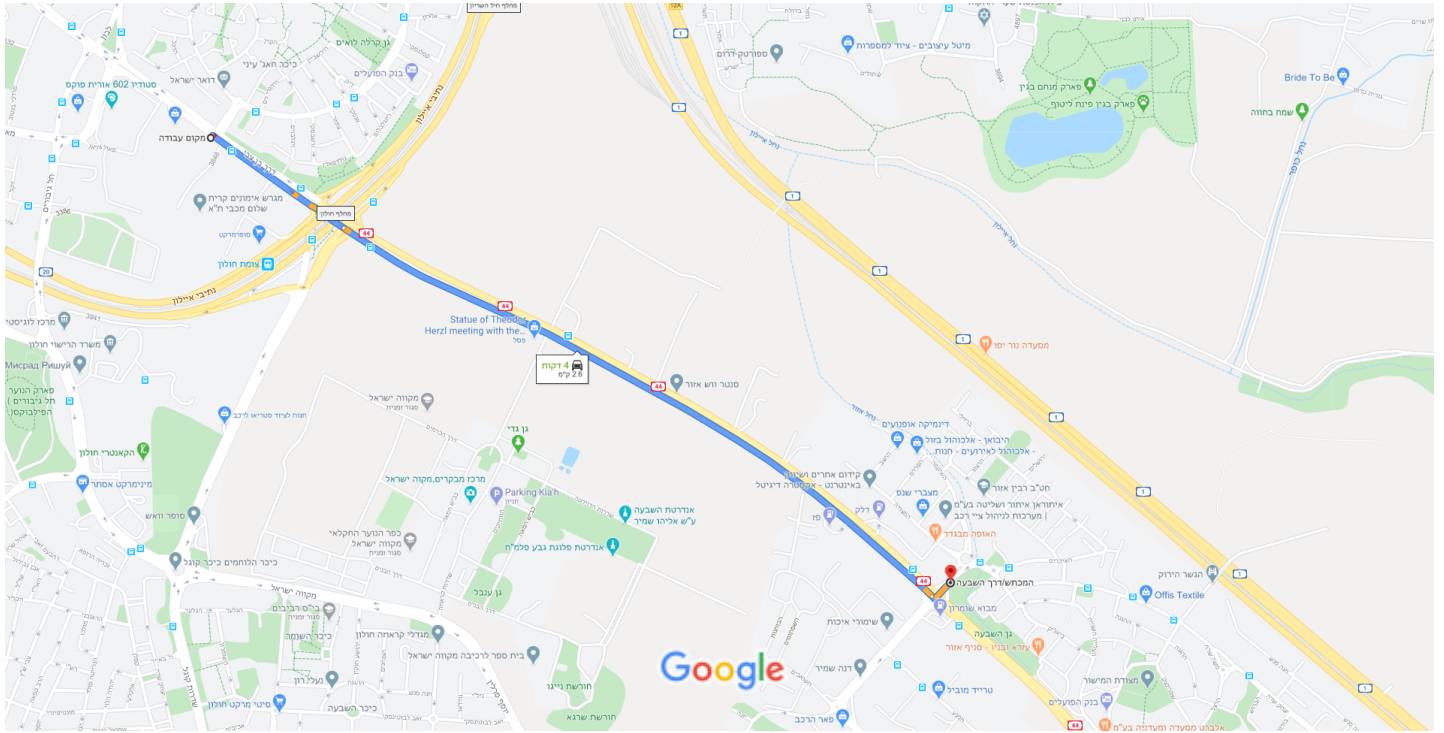

נסיעה 2.6 ק"מ, 4 דקות

דרך בן צבי 104 to המכתש/דרך השבעה, אזור

200 מ' Mapa GISrael 2020© מפות נתוני

4 דקות

2.6 ק"מ

44 דרך כביש

המסלול המהיר ביותר, עומס התנועה הרגיל

מה יש באזור המכתש/דרך השבעה

עוד

מגרשי חניה

תחנות דלק

מלונות

חנויות מכולת